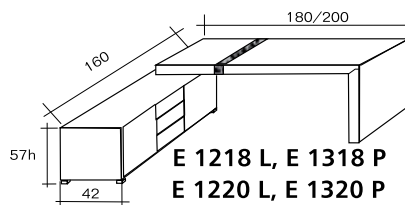

www.biale.eu

 **BIALE**

System mebli gabinetowych

EDO

**E 1018, E 1020**

180/200x90x75h

**E 1118, E 1120**

180/200x90x75h

**E 1218 L, E 1318 P
E 1220 L, E 1320 P**

190/210x170x75h

**E 1425**

250x100x75h

**E 15125**

125x100x75h

**E 1612**

120x60x45h

**E 10 E 20 E 30**

— 45x42x62h —

**E 100**

136x42x57h

**E 101**

181x42x57h

**E 200**

136x42x92h

**E 201**

136x42x92h

**E 202**

181x42x92h

**E 203**

181x42x92h

**E 300**

136x42x134h